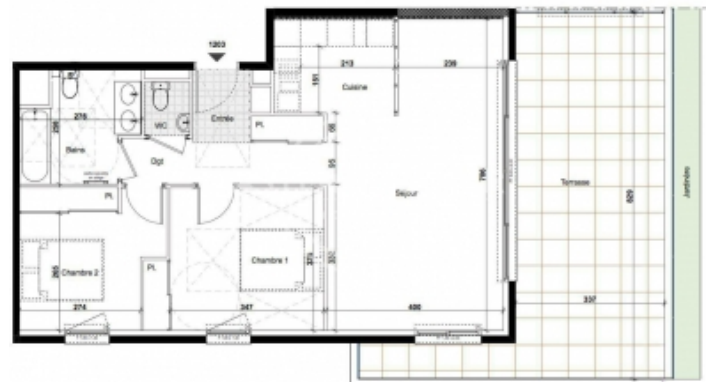

Lots disponibles:

8 T2 à partir de 262.000?

2 T3 à partir de 502.000?

1 T4 à partir de 675.000?

Villa sur le toit: 964.000?

Livraison prévue: 1er trimestre 2020

10 11 12 1

Easy immobilier Cimiez  
3 rue Maurice Sureau  
06000 Nice  
04 93 80 40 80