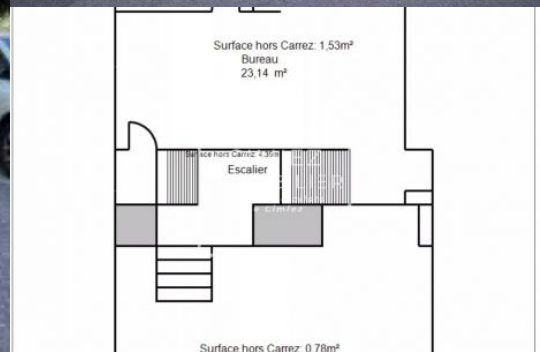

CIMIEZ IMMOBILIER

Votre spécialiste de Cimiez

3 Professeur Maurice Sureau 06000 Nice - Tél : 04 93 80 40 80 - www.cimiez-immobilier.fr

LOCAL - NICE

449 000 €

NICE CENTRE VILLE - DUBOUCHAGE: RARE, à proximité du futur Hôtel des Polices et de l'école Rothschild, dans bel immeuble niçois, local commercial de 122 m² avec accès PMR, bénéficiant d'un fort passage. Configuré en duplex, il est composé en RDC d'un plateau de 66 m² avec sanitaires, au 1er niveau un bureau de 24 m² et une mezzanine de 21 m² avec salle de douche et deuxième toilettes.

Facilement accessible, proche toutes commodités, bus, parking Marshall et tramway Durandy.

Activités possibles: Cabinet d'architecte, siège, entrepôt ou magasin d'une entreprise de peinture, vitrerie, revêtements muraux et de sol ou travaux de bâtiment.

Charges annuelles : 2 808 ?.

Les honoraires d'agence seront intégralement à la charge du vendeur.

Reference	85754135
Ville	Nice
Quartier	Carabacel
Etage du bien	1
Surf. habitable	122 m²
Etat général	Ancien
Eaux usées	Tout à l'égout
Eau chaude	Cumulus